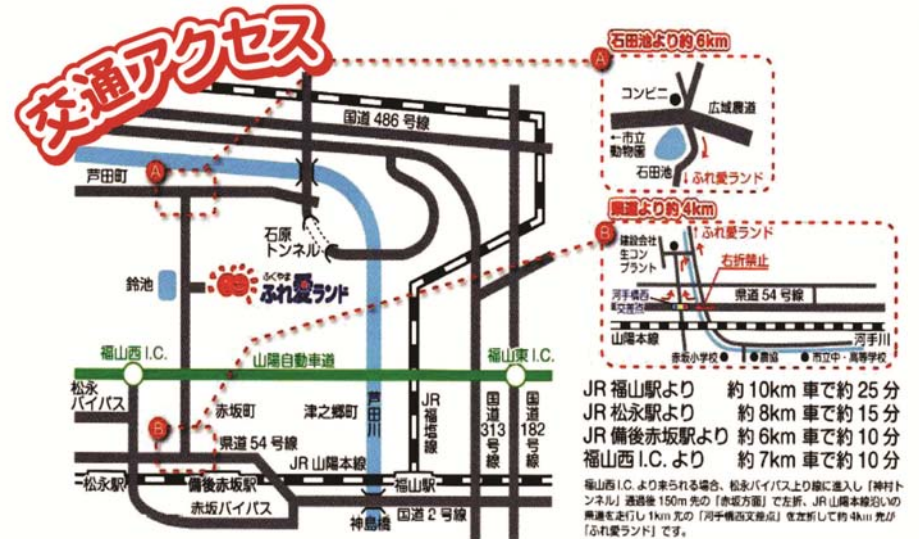

-----キ リ ト リ セ ン-----
提出締切: 6/10(水)

ふれ愛保育 出欠票

くみ _____ 名前 _____

Q ふれ愛保育に参加しますか? *当てはまる番号に○。

1. 参加する
2. 参加できない